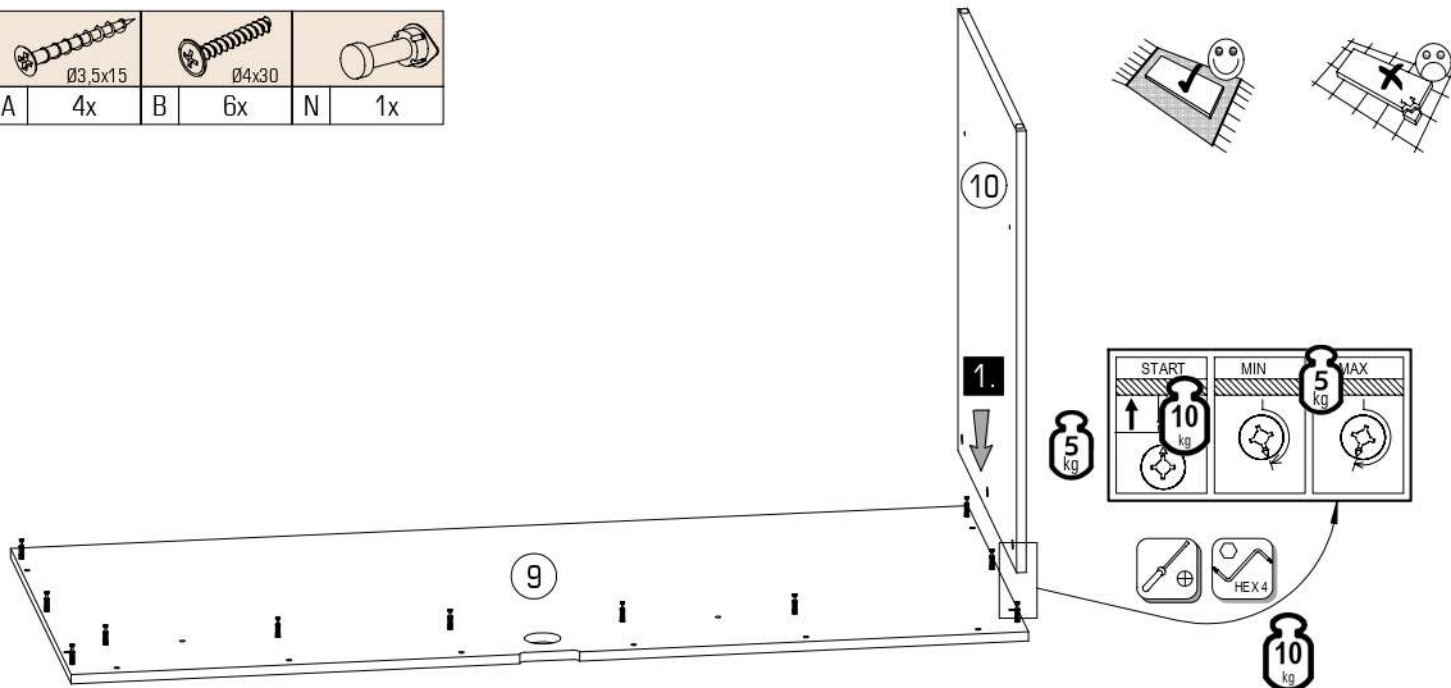

TEZRO NEW

Art.-Nr.

317 418
317 419
317 420

↔	1600
↕	938
↗	690
	mm

1/6
VO

ID	ID	Image	Quantity	Ratio
18830	②	648*596*16	1x	2/2
18831	③	270*594*16	1x	1/2
18852	④	270*594*16	1x	1/2
18832	⑤	648*596*16	1x	2/2
18833	⑥	1262*292*16	1x	2/2
18834	⑦	1262*480*16	1x	2/2
18835	⑧	767*670*16	1x	2/2
18836	⑨	1600*690*16	1x	1/2
18837	⑩	767*670*16	1x	2/2
18838	⑪	1564*139*16	1x	1/2
18839	⑫	139*168*16	1x	1/2
18840	⑬	139*168*16	1x	1/2
18841	⑭	1600*170*16	1x	1/2

	22243,00 A 4x		22280,00 B 6x		22300,00 C 15x		22800,01 D 1x		27000,00 E 28x		30097,00 F 4x		70013,01 G 37x		70021,01 H 37x
	J 4x		K 2x		L 4x		M 1x		N 1x						

			
E 20x	F 4x	G 22x	H 18x

		
E 8x	G 15x	H 19x

Ø7x50

C 9x

		
Ø3.5x15	Ø4x30	
A 4x	B 6x	N 1x

				
Ø7x50				Ø60
C 6x	J 4x	K 2x	L 4x	M 1x