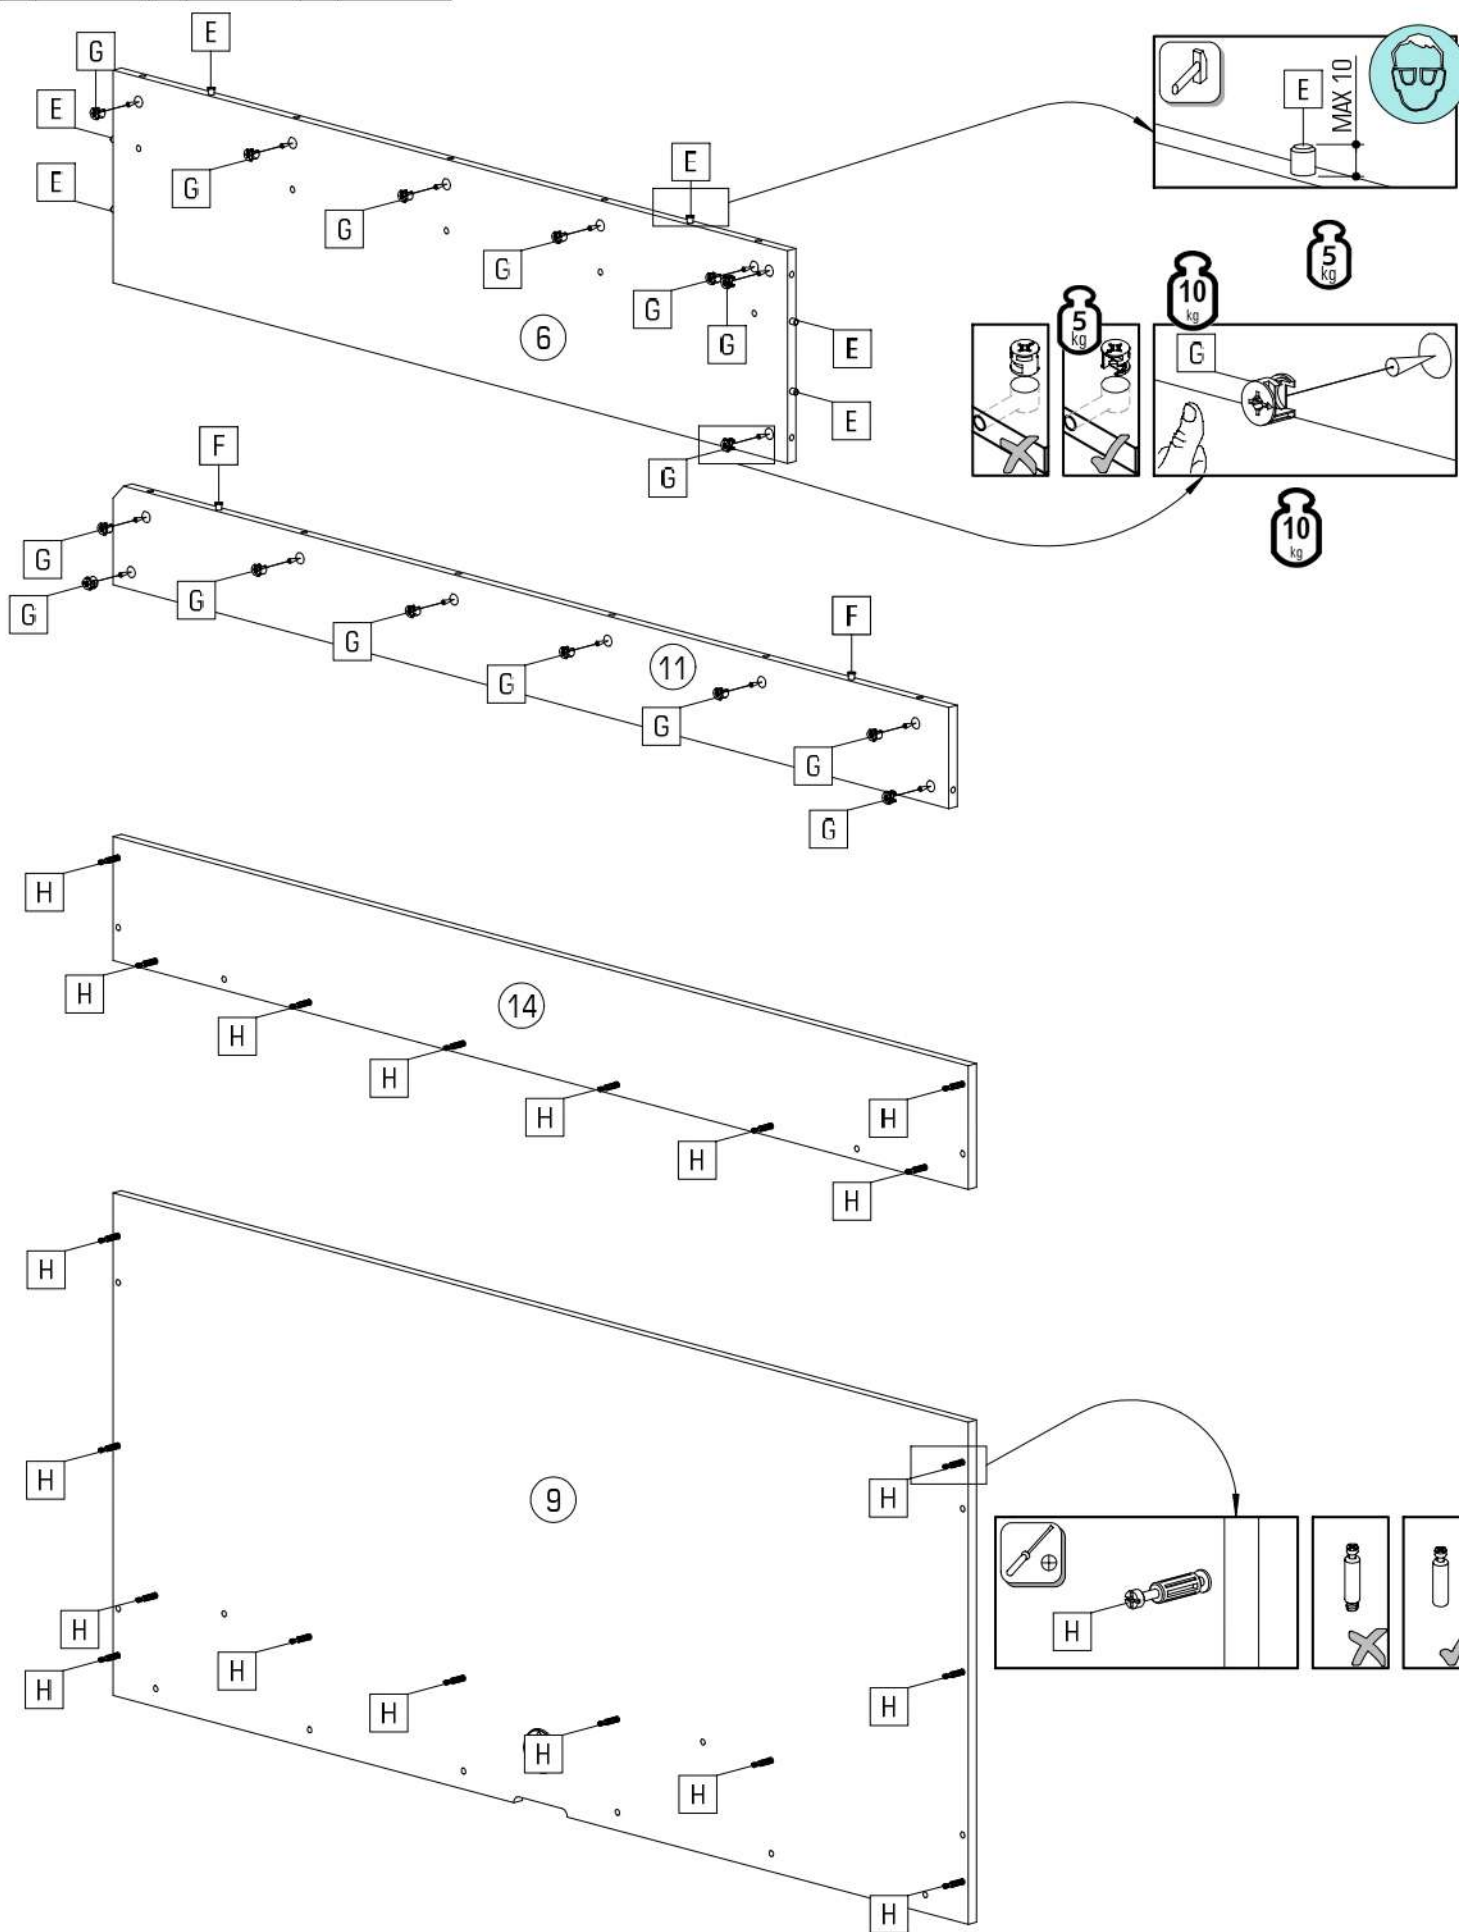

TEZRO NEW

Art.-Nr.

317 418
317 419
317 420

↔	1600
↕	938
↗	690
	mm

1/6
VO

ID	ID	Image	Quantity	Ratio
18830	②	648*596*16	1x	2/2
18831	③	270*594*16	1x	1/2
18852	④	270*594*16	1x	1/2
18832	⑤	648*596*16	1x	2/2
18833	⑥	1262*292*16	1x	2/2
18834	⑦	1262*480*16	1x	2/2
18835	⑧	767*670*16	1x	2/2
18836	⑨	1600*690*16	1x	1/2
18837	⑩	767*670*16	1x	2/2
18838	⑪	1564*139*16	1x	1/2
18839	⑫	139*168*16	1x	1/2
18840	⑬	139*168*16	1x	1/2
18841	⑭	1600*170*16	1x	1/2

	22243,00 A 4x		22280,00 B 6x		22300,00 C 15x		22800,01 D 1x		27000,00 E 28x		30097,00 F 4x		70013,01 G 37x		70021,01 H 37x
	J 4x		K 2x		L 4x		M 1x		N 1x						

			
E 20x	F 4x	G 22x	H 18x

		
E 8x	G 15x	H 19x

Ø7x50

C 9x

		
Ø3.5x15	Ø4x30	
A 4x	B 6x	N 1x

				
Ø7x50				Ø60
C 6x	J 4x	K 2x	L 4x	M 1x