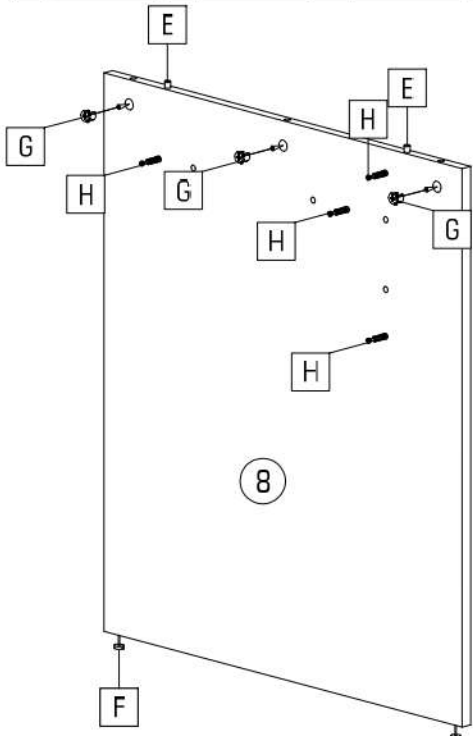

TEZRO NEW

Art.-Nr.

317 418
317 419
317 420

↔	1600
↕	938
↗	690
	mm

1/6
VO

ID	ID	Image	Quantity	Ratio
18830	②	648*596*16	1x	2/2
18831	③	270*594*16	1x	1/2
18852	④	270*594*16	1x	1/2
18832	⑤	648*596*16	1x	2/2
18833	⑥	1262*292*16	1x	2/2
18834	⑦	1262*480*16	1x	2/2
18835	⑧	767*670*16	1x	2/2
18836	⑨	1600*690*16	1x	1/2
18837	⑩	767*670*16	1x	2/2
18838	⑪	1564*139*16	1x	1/2
18839	⑫	139*168*16	1x	1/2
18840	⑬	139*168*16	1x	1/2
18841	⑭	1600*170*16	1x	1/2

	22243,00 A 4x		22280,00 B 6x		22300,00 C 15x		22800,01 D 1x		27000,00 E 28x		30097,00 F 4x		70013,01 G 37x		70021,01 H 37x
	J 4x		K 2x		L 4x		M 1x		N 1x						

			
E 20x	F 4x	G 22x	H 18x

		
E 8x	G 15x	H 19x

Ø7x50

C 9x

		
Ø3.5x15	Ø4x30	
A 4x	B 6x	N 1x

				
Ø7x50				Ø60
C 6x	J 4x	K 2x	L 4x	M 1x