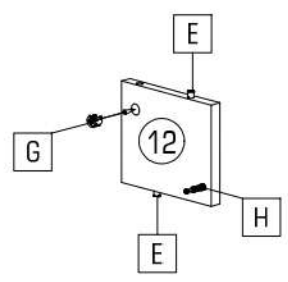

TEZRO NEW

Art.-Nr.

317 418
317 419
317 420

↔	1600
↕	938
↗	690
	mm

1/6
VO

ID	ID	Image	Quantity	Ratio
18830	②	648*596*16	1x	2/2
18831	③	270*594*16	1x	1/2
18852	④	270*594*16	1x	1/2
18832	⑤	648*596*16	1x	2/2
18833	⑥	1262*292*16	1x	2/2
18834	⑦	1262*480*16	1x	2/2
18835	⑧	767*670*16	1x	2/2
18836	⑨	1600*690*16	1x	1/2
18837	⑩	767*670*16	1x	2/2
18838	⑪	1564*139*16	1x	1/2
18839	⑫	139*168*16	1x	1/2
18840	⑬	139*168*16	1x	1/2
18841	⑭	1600*170*16	1x	1/2

	22243,00 A 4x		22280,00 B 6x		22300,00 C 15x		22800,01 D 1x		27000,00 E 28x		30097,00 F 4x		70013,01 G 37x		70021,01 H 37x
	J 4x		K 2x		L 4x		M 1x		N 1x						

			
E 20x	F 4x	G 22x	H 18x

		
E 8x	G 15x	H 19x

Ø7x50

C 9x

		
Ø3.5x15	Ø4x30	
A 4x	B 6x	N 1x

				
Ø7x50				Ø60
C 6x	J 4x	K 2x	L 4x	M 1x