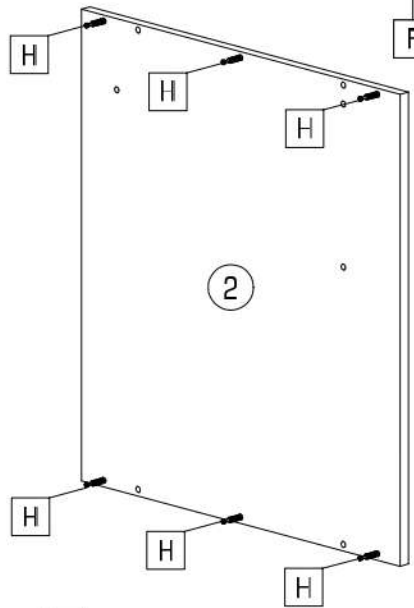

TEZRO NEW

Art.-Nr.

317 418
317 419
317 420

↔	1600
↕	938
↗	690
	mm

1/6
VO

ID	ID	Image	Quantity	Ratio
18830	②	648*596*16	1x	2/2
18831	③	270*594*16	1x	1/2
18852	④	270*594*16	1x	1/2
18832	⑤	648*596*16	1x	2/2
18833	⑥	1262*292*16	1x	2/2
18834	⑦	1262*480*16	1x	2/2
18835	⑧	767*670*16	1x	2/2
18836	⑨	1600*690*16	1x	1/2
18837	⑩	767*670*16	1x	2/2
18838	⑪	1564*139*16	1x	1/2
18839	⑫	139*168*16	1x	1/2
18840	⑬	139*168*16	1x	1/2
18841	⑭	1600*170*16	1x	1/2

	22243,00 A 4x		22280,00 B 6x		22300,00 C 15x		22800,01 D 1x		27000,00 E 28x		30097,00 F 4x		70013,01 G 37x		70021,01 H 37x
	J 4x		K 2x		L 4x		M 1x		N 1x						

			
E 20x	F 4x	G 22x	H 18x

		
E 8x	G 15x	H 19x

Ø7x50

C 9x

		
Ø3.5x15	Ø4x30	
A 4x	B 6x	N 1x

				
Ø7x50				Ø60
C 6x	J 4x	K 2x	L 4x	M 1x