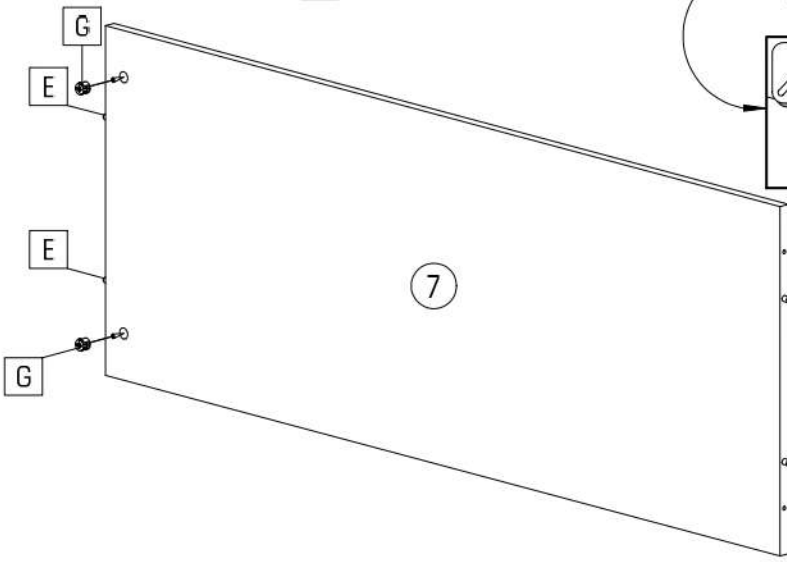

TEZRO NEW

Art.-Nr.

317 418
317 419
317 420

↔	1600
↕	938
↗	690
	mm

1/6
VO

ID	ID	Image	Quantity	Ratio
18830	②	648*596*16	1x	2/2
18831	③	270*594*16	1x	1/2
18852	④	270*594*16	1x	1/2
18832	⑤	648*596*16	1x	2/2
18833	⑥	1262*292*16	1x	2/2
18834	⑦	1262*480*16	1x	2/2
18835	⑧	767*670*16	1x	2/2
18836	⑨	1600*690*16	1x	1/2
18837	⑩	767*670*16	1x	2/2
18838	⑪	1564*139*16	1x	1/2
18839	⑫	139*168*16	1x	1/2
18840	⑬	139*168*16	1x	1/2
18841	⑭	1600*170*16	1x	1/2

	22243,00 A 4x		22280,00 B 6x		22300,00 C 15x		22800,01 D 1x		27000,00 E 28x		30097,00 F 4x		70013,01 G 37x		70021,01 H 37x
	J 4x		K 2x		L 4x		M 1x		N 1x						

			
E 20x	F 4x	G 22x	H 18x

		
E 8x	G 15x	H 19x

Ø7x50

C 9x

		
Ø3.5x15	Ø4x30	
A 4x	B 6x	N 1x

				
Ø7x50				Ø60
C 6x	J 4x	K 2x	L 4x	M 1x