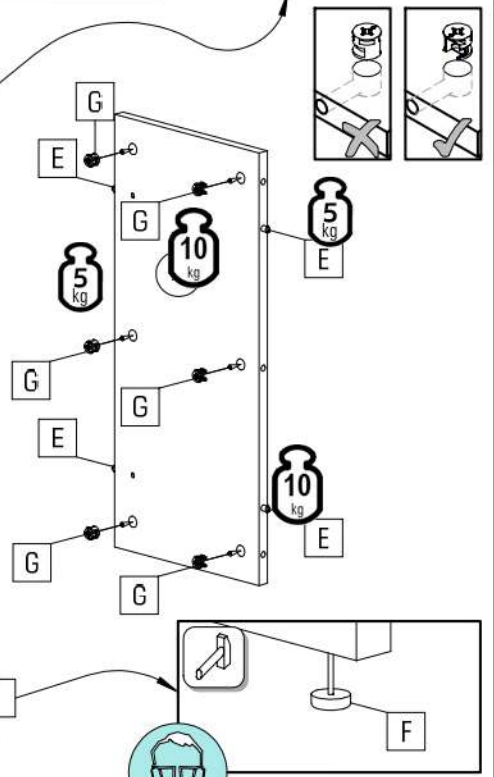

TEZRO NEW

Art.-Nr.

317 418
317 419
317 420

↔	1600
↕	938
↗	690
	mm

1/6
VO

ID	ID	Image	Quantity	Ratio
18830	②	648*596*16	1x	2/2
18831	③	270*594*16	1x	1/2
18852	④	270*594*16	1x	1/2
18832	⑤	648*596*16	1x	2/2
18833	⑥	1262*292*16	1x	2/2
18834	⑦	1262*480*16	1x	2/2
18835	⑧	767*670*16	1x	2/2
18836	⑨	1600*690*16	1x	1/2
18837	⑩	767*670*16	1x	2/2
18838	⑪	1564*139*16	1x	1/2
18839	⑫	139*168*16	1x	1/2
18840	⑬	139*168*16	1x	1/2
18841	⑭	1600*170*16	1x	1/2

	22243,00 A 4x		22280,00 B 6x		22300,00 C 15x		22800,01 D 1x		27000,00 E 28x		30097,00 F 4x		70013,01 G 37x		70021,01 H 37x
	J 4x		K 2x		L 4x		M 1x		N 1x						

			
E 20x	F 4x	G 22x	H 18x

		
E 8x	G 15x	H 19x

Ø7x50

C 9x

		
Ø3.5x15	Ø4x30	
A 4x	B 6x	N 1x

				
Ø7x50				Ø60
C 6x	J 4x	K 2x	L 4x	M 1x