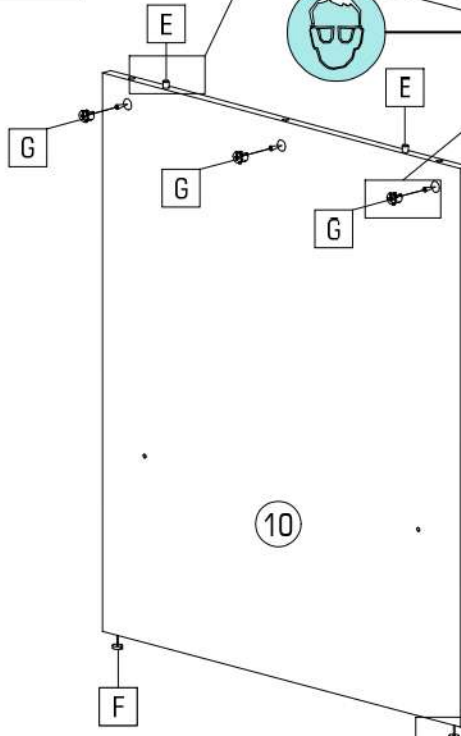

TEZRO NEW

Art.-Nr.

317 418
317 419
317 420

↔	1600
↕	938
↗	690
	mm

1/6
VO

ID	ID	Image	Quantity	Ratio
18830	②	648*596*16	1x	2/2
18831	③	270*594*16	1x	1/2
18852	④	270*594*16	1x	1/2
18832	⑤	648*596*16	1x	2/2
18833	⑥	1262*292*16	1x	2/2
18834	⑦	1262*480*16	1x	2/2
18835	⑧	767*670*16	1x	2/2
18836	⑨	1600*690*16	1x	1/2
18837	⑩	767*670*16	1x	2/2
18838	⑪	1564*139*16	1x	1/2
18839	⑫	139*168*16	1x	1/2
18840	⑬	139*168*16	1x	1/2
18841	⑭	1600*170*16	1x	1/2

	22243,00 A 4x		22280,00 B 6x		22300,00 C 15x		22800,01 D 1x		27000,00 E 28x		30097,00 F 4x		70013,01 G 37x		70021,01 H 37x
	J 4x		K 2x		L 4x		M 1x		N 1x						

			
E 20x	F 4x	G 22x	H 18x

		
E 8x	G 15x	H 19x

Ø7x50

C 9x

		
Ø3.5x15	Ø4x30	
A 4x	B 6x	N 1x

				
Ø7x50				Ø60
C 6x	J 4x	K 2x	L 4x	M 1x