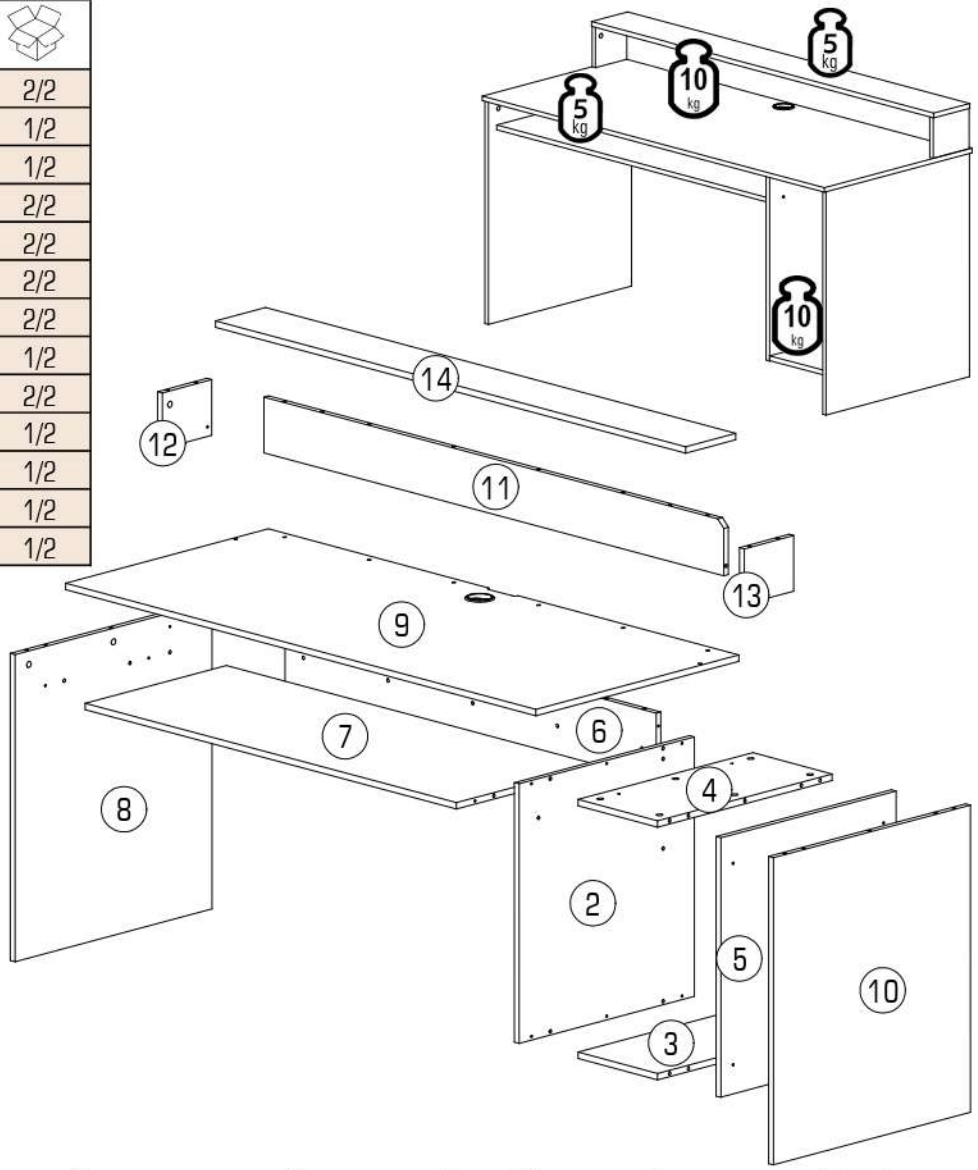

TEZRO NEW

Art.-Nr.

317 418
317 419
317 420

↔	1600
↕	938
↗	690
	mm

1/6
VO

ID	ID	Image	Quantity	Ratio
18830	②	648*596*16	1x	2/2
18831	③	270*594*16	1x	1/2
18852	④	270*594*16	1x	1/2
18832	⑤	648*596*16	1x	2/2
18833	⑥	1262*292*16	1x	2/2
18834	⑦	1262*480*16	1x	2/2
18835	⑧	767*670*16	1x	2/2
18836	⑨	1600*690*16	1x	1/2
18837	⑩	767*670*16	1x	2/2
18838	⑪	1564*139*16	1x	1/2
18839	⑫	139*168*16	1x	1/2
18840	⑬	139*168*16	1x	1/2
18841	⑭	1600*170*16	1x	1/2

	22243,00 A 4x		22280,00 B 6x		22300,00 C 15x		22800,01 D 1x		27000,00 E 28x		30097,00 F 4x		70013,01 G 37x		70021,01 H 37x
	J 4x		K 2x		L 4x		M 1x		N 1x						

			
E 20x	F 4x	G 22x	H 18x

		
E 8x	G 15x	H 19x

Ø7x50

C 9x

		
Ø3.5x15	Ø4x30	
A 4x	B 6x	N 1x

				
Ø7x50				Ø60
C 6x	J 4x	K 2x	L 4x	M 1x