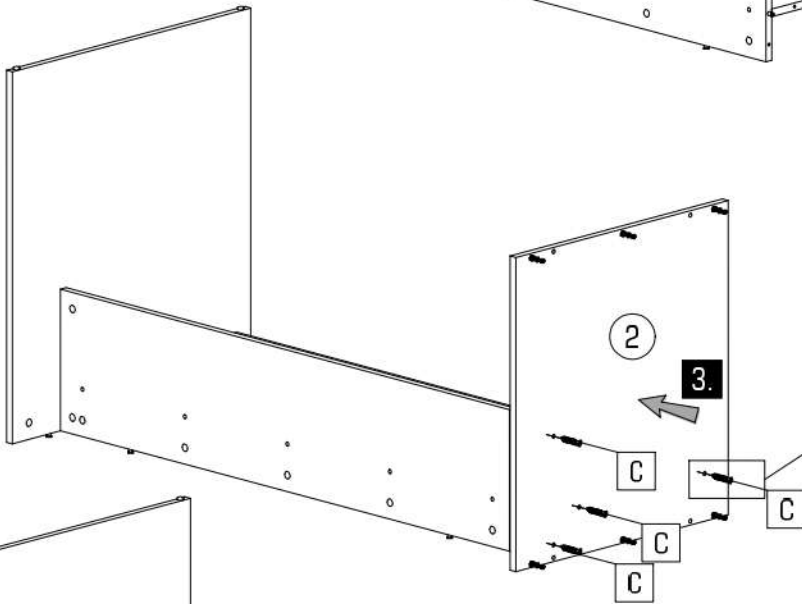

TEZRO NEW

Art.-Nr.

317 418
317 419
317 420

↔	1600
↕	938
↗	690
	mm

1/6
VO

ID	ID	Image	Quantity	Ratio
18830	②	648*596*16	1x	2/2
18831	③	270*594*16	1x	1/2
18852	④	270*594*16	1x	1/2
18832	⑤	648*596*16	1x	2/2
18833	⑥	1262*292*16	1x	2/2
18834	⑦	1262*480*16	1x	2/2
18835	⑧	767*670*16	1x	2/2
18836	⑨	1600*690*16	1x	1/2
18837	⑩	767*670*16	1x	2/2
18838	⑪	1564*139*16	1x	1/2
18839	⑫	139*168*16	1x	1/2
18840	⑬	139*168*16	1x	1/2
18841	⑭	1600*170*16	1x	1/2

	22243,00 A 4x		22280,00 B 6x		22300,00 C 15x		22800,01 D 1x		27000,00 E 28x		30097,00 F 4x		70013,01 G 37x		70021,01 H 37x
	J 4x		K 2x		L 4x		M 1x		N 1x						

			
E 20x	F 4x	G 22x	H 18x

		
E 8x	G 15x	H 19x

Ø7x50

C 9x

		
Ø3.5x15	Ø4x30	
A 4x	B 6x	N 1x

				
Ø7x50				Ø60
C 6x	J 4x	K 2x	L 4x	M 1x