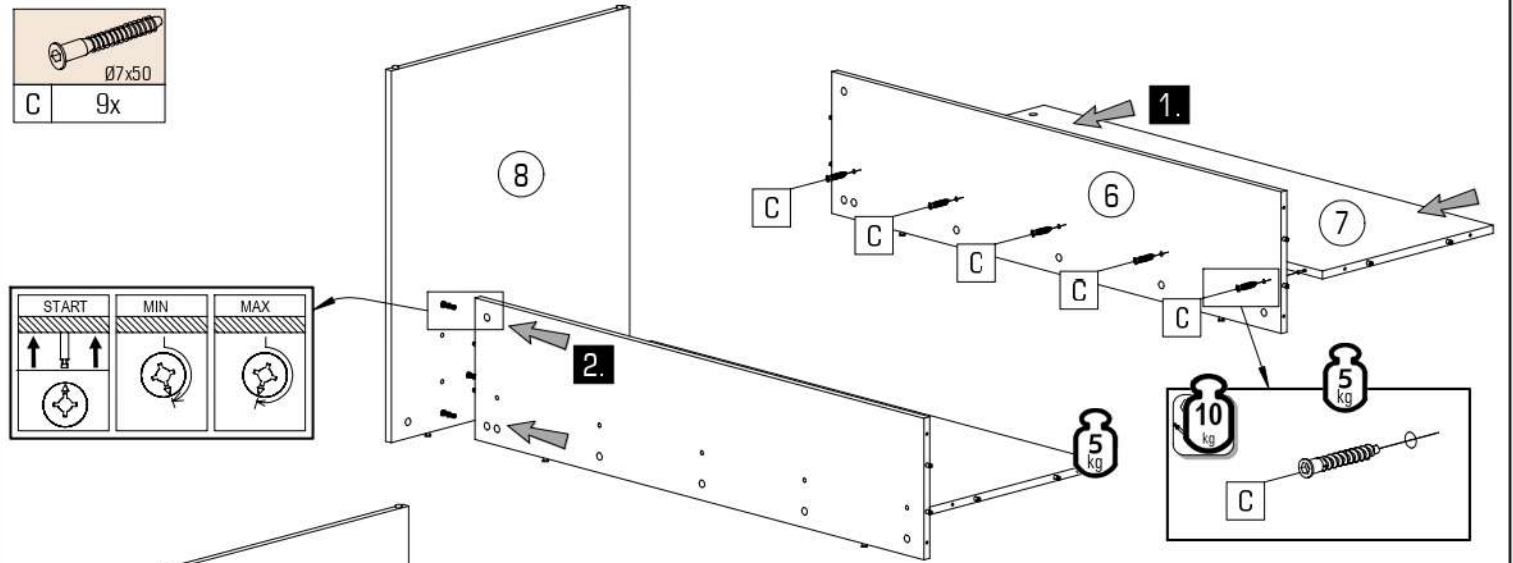

TEZRO NEW

Art.-Nr.

317 418
317 419
317 420

↔	1600
↕	938
↗	690
	mm

1/6
VO

ID	ID	Image	Quantity	Ratio
18830	②	648*596*16	1x	2/2
18831	③	270*594*16	1x	1/2
18852	④	270*594*16	1x	1/2
18832	⑤	648*596*16	1x	2/2
18833	⑥	1262*292*16	1x	2/2
18834	⑦	1262*480*16	1x	2/2
18835	⑧	767*670*16	1x	2/2
18836	⑨	1600*690*16	1x	1/2
18837	⑩	767*670*16	1x	2/2
18838	⑪	1564*139*16	1x	1/2
18839	⑫	139*168*16	1x	1/2
18840	⑬	139*168*16	1x	1/2
18841	⑭	1600*170*16	1x	1/2

	22243,00 A 4x		22280,00 B 6x		22300,00 C 15x		22800,01 D 1x		27000,00 E 28x		30097,00 F 4x		70013,01 G 37x		70021,01 H 37x
	J 4x		K 2x		L 4x		M 1x		N 1x						

			
E 20x	F 4x	G 22x	H 18x

		
E 8x	G 15x	H 19x

Ø7x50

C 9x

		
Ø3.5x15	Ø4x30	
A 4x	B 6x	N 1x

				
Ø7x50				Ø60
C 6x	J 4x	K 2x	L 4x	M 1x