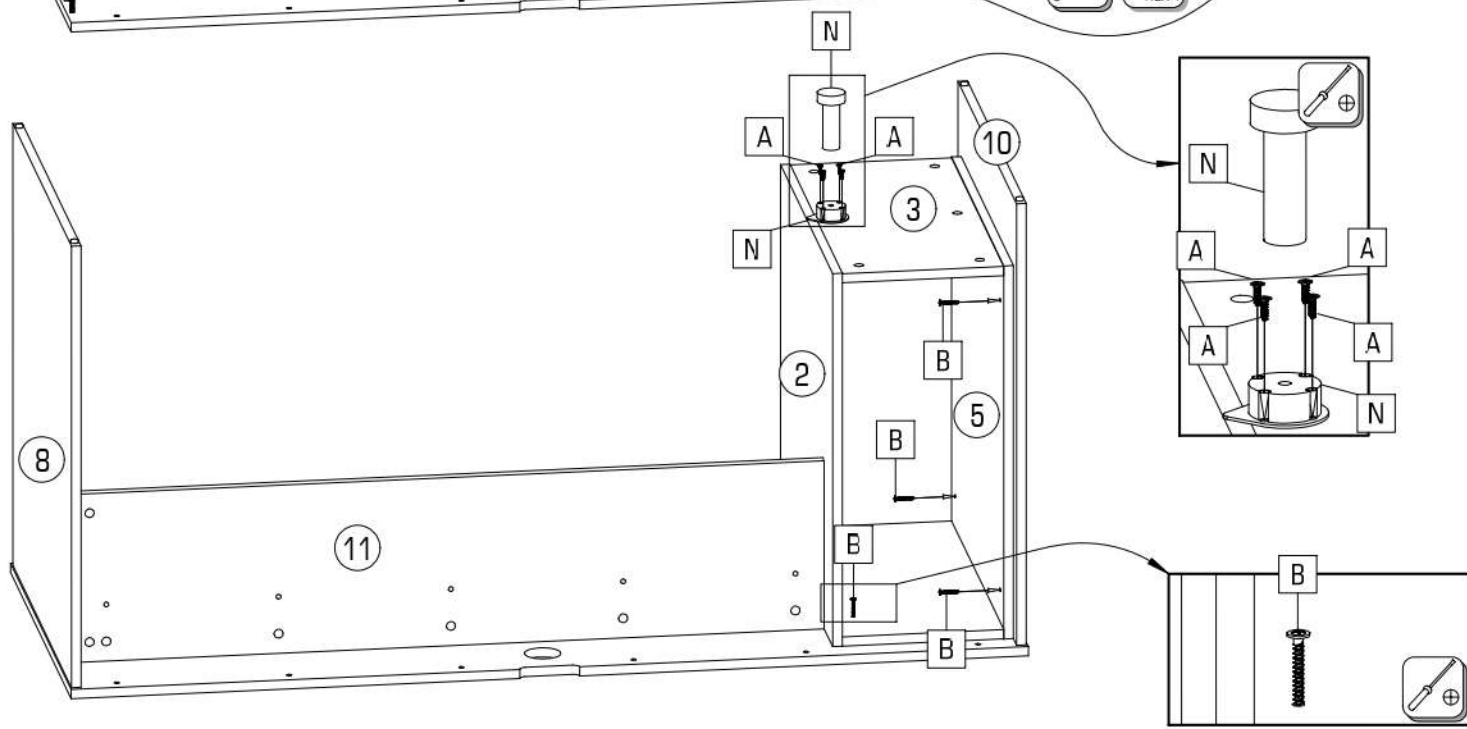

TEZRO NEW

Art.-Nr.

317 418
317 419
317 420

↔	1600
↕	938
↗	690
	mm

1/6
VO

ID	ID	Image	Quantity	Ratio
18830	②	648*596*16	1x	2/2
18831	③	270*594*16	1x	1/2
18852	④	270*594*16	1x	1/2
18832	⑤	648*596*16	1x	2/2
18833	⑥	1262*292*16	1x	2/2
18834	⑦	1262*480*16	1x	2/2
18835	⑧	767*670*16	1x	2/2
18836	⑨	1600*690*16	1x	1/2
18837	⑩	767*670*16	1x	2/2
18838	⑪	1564*139*16	1x	1/2
18839	⑫	139*168*16	1x	1/2
18840	⑬	139*168*16	1x	1/2
18841	⑭	1600*170*16	1x	1/2

	22243,00 A 4x		22280,00 B 6x		22300,00 C 15x		22800,01 D 1x		27000,00 E 28x		30097,00 F 4x		70013,01 G 37x		70021,01 H 37x
	J 4x		K 2x		L 4x		M 1x		N 1x						

			
E 20x	F 4x	G 22x	H 18x

		
E 8x	G 15x	H 19x

Ø7x50

C 9x

		
Ø3.5x15	Ø4x30	
A 4x	B 6x	N 1x

				
Ø7x50				Ø60
C 6x	J 4x	K 2x	L 4x	M 1x