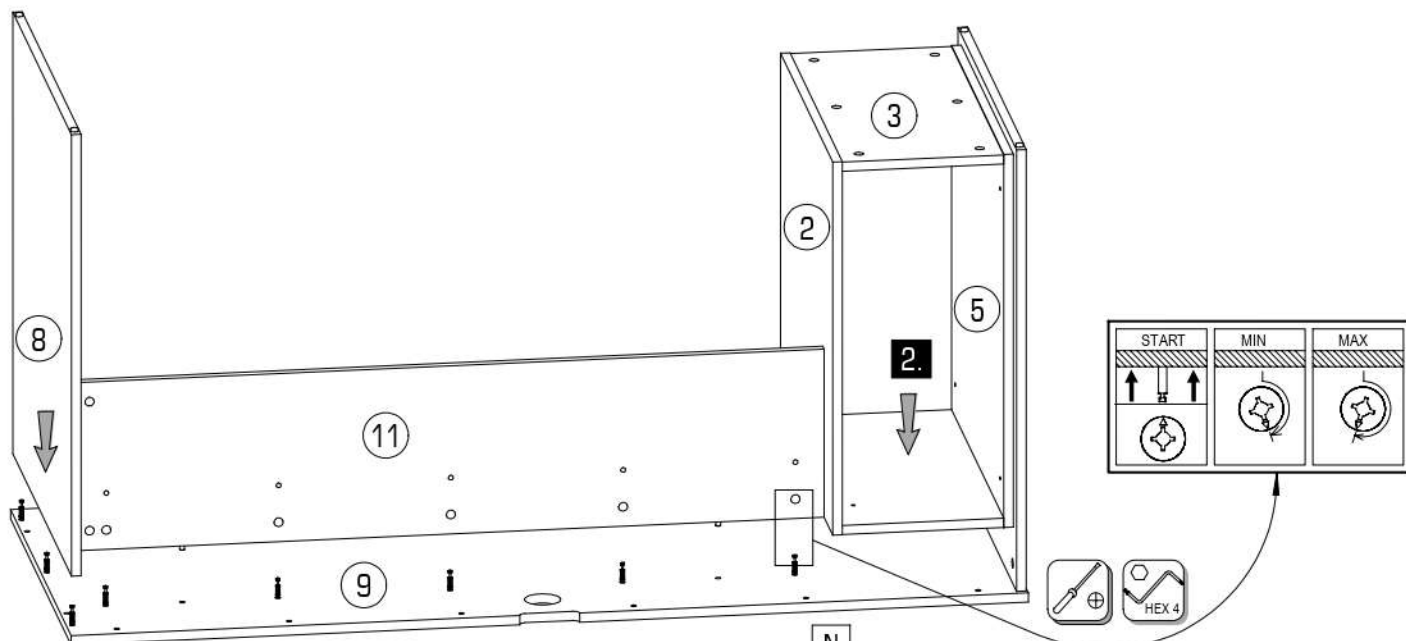

TEZRO NEW

Art.-Nr.

317 418
317 419
317 420

↔	1600
↕	938
↗	690
	mm

1/6
VO

ID	ID	Image	Quantity	Ratio
18830	②	648*596*16	1x	2/2
18831	③	270*594*16	1x	1/2
18852	④	270*594*16	1x	1/2
18832	⑤	648*596*16	1x	2/2
18833	⑥	1262*292*16	1x	2/2
18834	⑦	1262*480*16	1x	2/2
18835	⑧	767*670*16	1x	2/2
18836	⑨	1600*690*16	1x	1/2
18837	⑩	767*670*16	1x	2/2
18838	⑪	1564*139*16	1x	1/2
18839	⑫	139*168*16	1x	1/2
18840	⑬	139*168*16	1x	1/2
18841	⑭	1600*170*16	1x	1/2

	22243,00 A 4x		22280,00 B 6x		22300,00 C 15x		22800,01 D 1x		27000,00 E 28x		30097,00 F 4x		70013,01 G 37x		70021,01 H 37x
	J 4x		K 2x		L 4x		M 1x		N 1x						

			
E 20x	F 4x	G 22x	H 18x

		
E 8x	G 15x	H 19x

Ø7x50

C 9x

		
Ø3.5x15	Ø4x30	
A 4x	B 6x	N 1x

				
Ø7x50				Ø60
C 6x	J 4x	K 2x	L 4x	M 1x