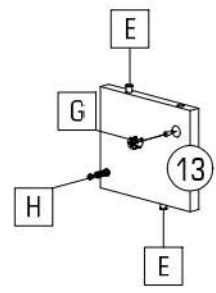

TEZRO NEW

Art.-Nr.

317 418
317 419
317 420

↔	1600
↕	938
↗	690
	mm

1/6
VO

ID	ID	Image	Quantity	Ratio
18830	②	648*596*16	1x	2/2
18831	③	270*594*16	1x	1/2
18852	④	270*594*16	1x	1/2
18832	⑤	648*596*16	1x	2/2
18833	⑥	1262*292*16	1x	2/2
18834	⑦	1262*480*16	1x	2/2
18835	⑧	767*670*16	1x	2/2
18836	⑨	1600*690*16	1x	1/2
18837	⑩	767*670*16	1x	2/2
18838	⑪	1564*139*16	1x	1/2
18839	⑫	139*168*16	1x	1/2
18840	⑬	139*168*16	1x	1/2
18841	⑭	1600*170*16	1x	1/2

	22243,00 A 4x		22280,00 B 6x		22300,00 C 15x		22800,01 D 1x		27000,00 E 28x		30097,00 F 4x		70013,01 G 37x		70021,01 H 37x
	J 4x		K 2x		L 4x		M 1x		N 1x						

			
E 20x	F 4x	G 22x	H 18x

		
E 8x	G 15x	H 19x

Ø7x50

C 9x

		
Ø3.5x15	Ø4x30	
A 4x	B 6x	N 1x

				
Ø7x50				Ø60
C 6x	J 4x	K 2x	L 4x	M 1x