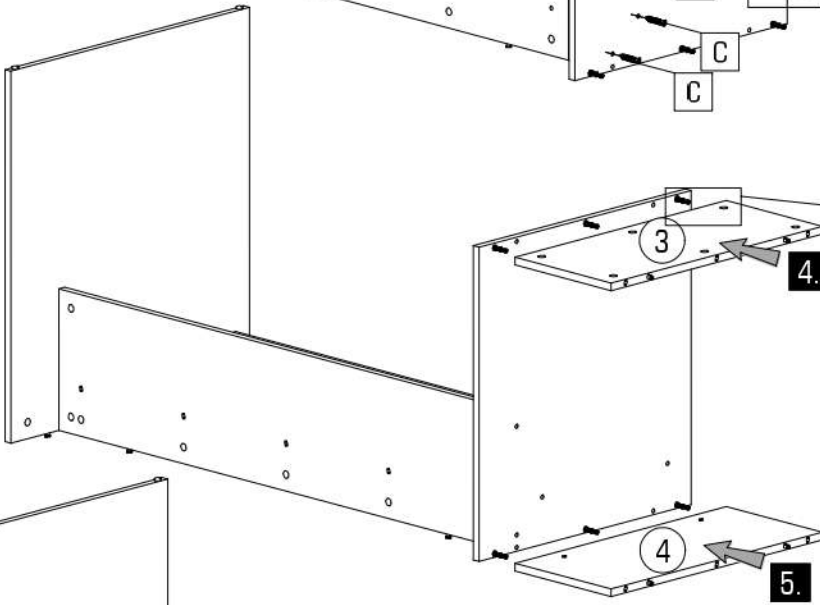

TEZRO NEW

Art.-Nr.

317 418
317 419
317 420

↔	1600
↕	938
↗	690
	mm

1/6
VO

ID	ID	Image	Quantity	Ratio
18830	②	648*596*16	1x	2/2
18831	③	270*594*16	1x	1/2
18852	④	270*594*16	1x	1/2
18832	⑤	648*596*16	1x	2/2
18833	⑥	1262*292*16	1x	2/2
18834	⑦	1262*480*16	1x	2/2
18835	⑧	767*670*16	1x	2/2
18836	⑨	1600*690*16	1x	1/2
18837	⑩	767*670*16	1x	2/2
18838	⑪	1564*139*16	1x	1/2
18839	⑫	139*168*16	1x	1/2
18840	⑬	139*168*16	1x	1/2
18841	⑭	1600*170*16	1x	1/2

	22243,00 A 4x		22280,00 B 6x		22300,00 C 15x		22800,01 D 1x		27000,00 E 28x		30097,00 F 4x		70013,01 G 37x		70021,01 H 37x
	J 4x		K 2x		L 4x		M 1x		N 1x						

			
E 20x	F 4x	G 22x	H 18x

		
E 8x	G 15x	H 19x

Ø7x50

C 9x

		
Ø3.5x15	Ø4x30	
A 4x	B 6x	N 1x

				
Ø7x50				Ø60
C 6x	J 4x	K 2x	L 4x	M 1x