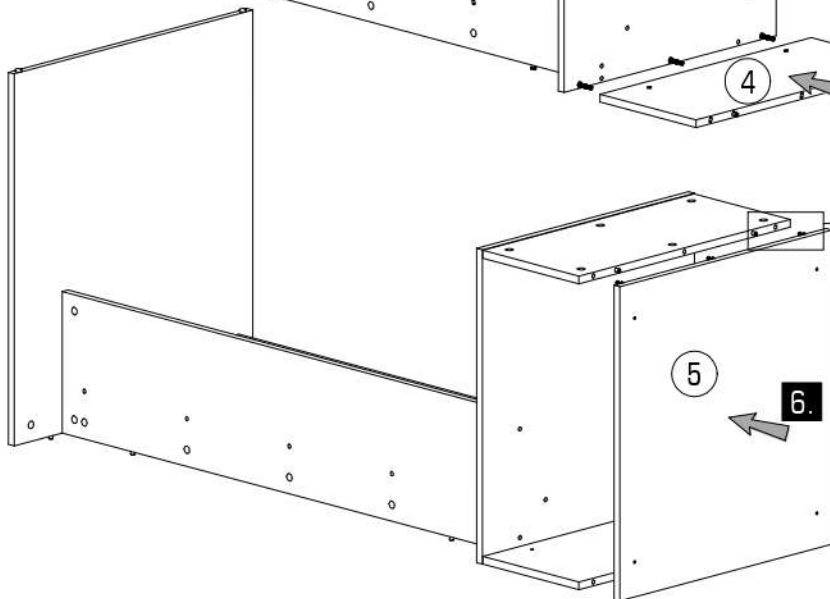

TEZRO NEW

Art.-Nr.

317 418
317 419
317 420

↔	1600
↕	938
↗	690
	mm

1/6
VO

ID	ID	Image	Quantity	Ratio
18830	②	648*596*16	1x	2/2
18831	③	270*594*16	1x	1/2
18852	④	270*594*16	1x	1/2
18832	⑤	648*596*16	1x	2/2
18833	⑥	1262*292*16	1x	2/2
18834	⑦	1262*480*16	1x	2/2
18835	⑧	767*670*16	1x	2/2
18836	⑨	1600*690*16	1x	1/2
18837	⑩	767*670*16	1x	2/2
18838	⑪	1564*139*16	1x	1/2
18839	⑫	139*168*16	1x	1/2
18840	⑬	139*168*16	1x	1/2
18841	⑭	1600*170*16	1x	1/2

	22243,00 A 4x		22280,00 B 6x		22300,00 C 15x		22800,01 D 1x		27000,00 E 28x		30097,00 F 4x		70013,01 G 37x		70021,01 H 37x
	J 4x		K 2x		L 4x		M 1x		N 1x						

			
E 20x	F 4x	G 22x	H 18x

		
E 8x	G 15x	H 19x

Ø7x50

C 9x

		
Ø3.5x15	Ø4x30	
A 4x	B 6x	N 1x

				
Ø7x50				Ø60
C 6x	J 4x	K 2x	L 4x	M 1x