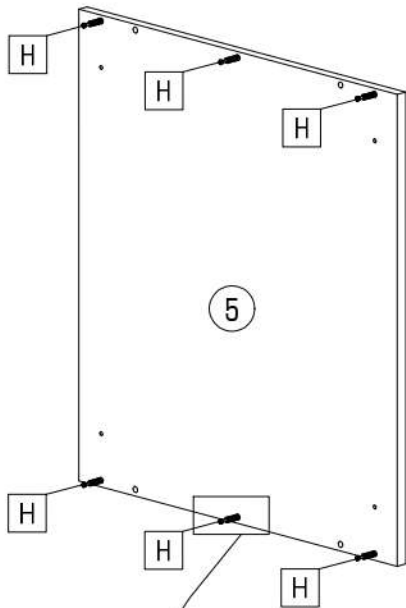

TEZRO NEW

Art.-Nr.

317 418
317 419
317 420

↔	1600
↕	938
↗	690
	mm

1/6
VO

ID	ID	Image	Quantity	Ratio
18830	②	648*596*16	1x	2/2
18831	③	270*594*16	1x	1/2
18852	④	270*594*16	1x	1/2
18832	⑤	648*596*16	1x	2/2
18833	⑥	1262*292*16	1x	2/2
18834	⑦	1262*480*16	1x	2/2
18835	⑧	767*670*16	1x	2/2
18836	⑨	1600*690*16	1x	1/2
18837	⑩	767*670*16	1x	2/2
18838	⑪	1564*139*16	1x	1/2
18839	⑫	139*168*16	1x	1/2
18840	⑬	139*168*16	1x	1/2
18841	⑭	1600*170*16	1x	1/2

	22243,00 A 4x		22280,00 B 6x		22300,00 C 15x		22800,01 D 1x		27000,00 E 28x		30097,00 F 4x		70013,01 G 37x		70021,01 H 37x
	J 4x		K 2x		L 4x		M 1x		N 1x						

			
E 20x	F 4x	G 22x	H 18x

		
E 8x	G 15x	H 19x

Ø7x50

C 9x

		
Ø3.5x15	Ø4x30	
A 4x	B 6x	N 1x

				
Ø7x50				Ø60
C 6x	J 4x	K 2x	L 4x	M 1x